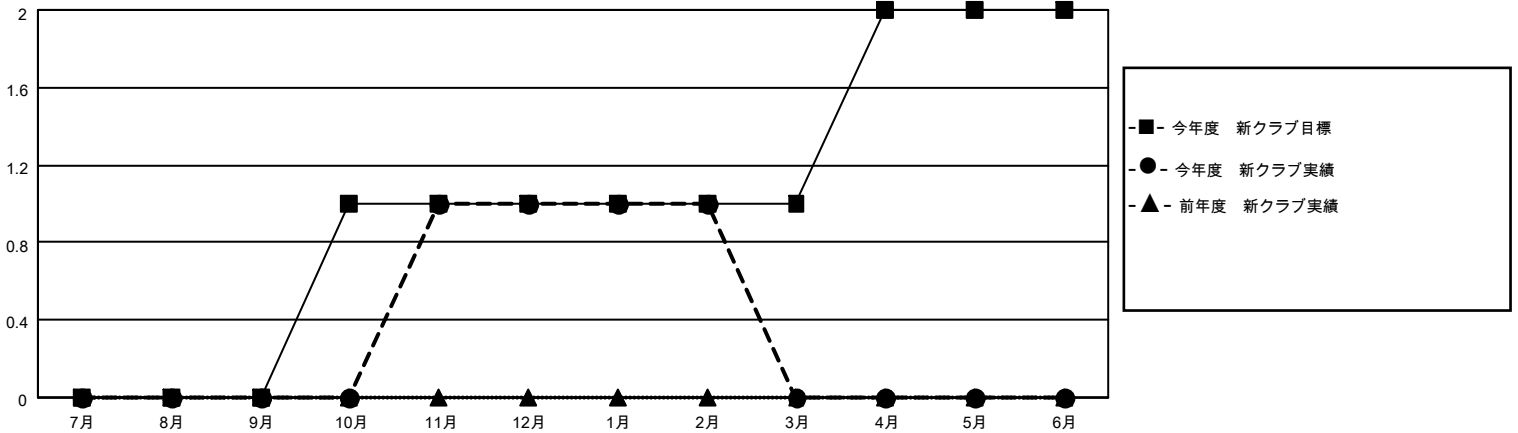

MONTHLY MEMBERSHIP PROGRESS REPORT

地域 JAPAN

District 337 A

Results as of: 2/28/2022

クラブ			
結果：2021-2022			
四半期	新クラブ目標	新クラブ	解散クラブ
7月/8月/9月	0	0	0
10月/11月/12月	1	1	0
1月/2月/3月	0	0	1
4月/5月/6月	1	0	0

名			
結果：2021-2022			
四半期	会員純増目標	会員増強実績	退会者(転籍を含む)実際
7月/8月/9月	30	101	52
10月/11月/12月	20	122	100
1月/2月/3月	30	33	34
4月/5月/6月	20	0	0

新クラブ目標及び実績累計

会員目標及び実績累計

解散クラブ: 1	75 CLUBS OF 114 一名以上の新会 員を登録	男女別	
退会者		男性	3,412 (74.29%)
物故会員 20	会員累計データを見るには、ここをクリック	女性	1,181 (25.71%)
クラブ解散 0		NON BINARY	0 (0.00%)
その他 166		PREFER NOT TO ANSWER	0 (0.00%)
合計 186		世帯主/家族会員合計	1,448
		国際会費半額の家族会員	790