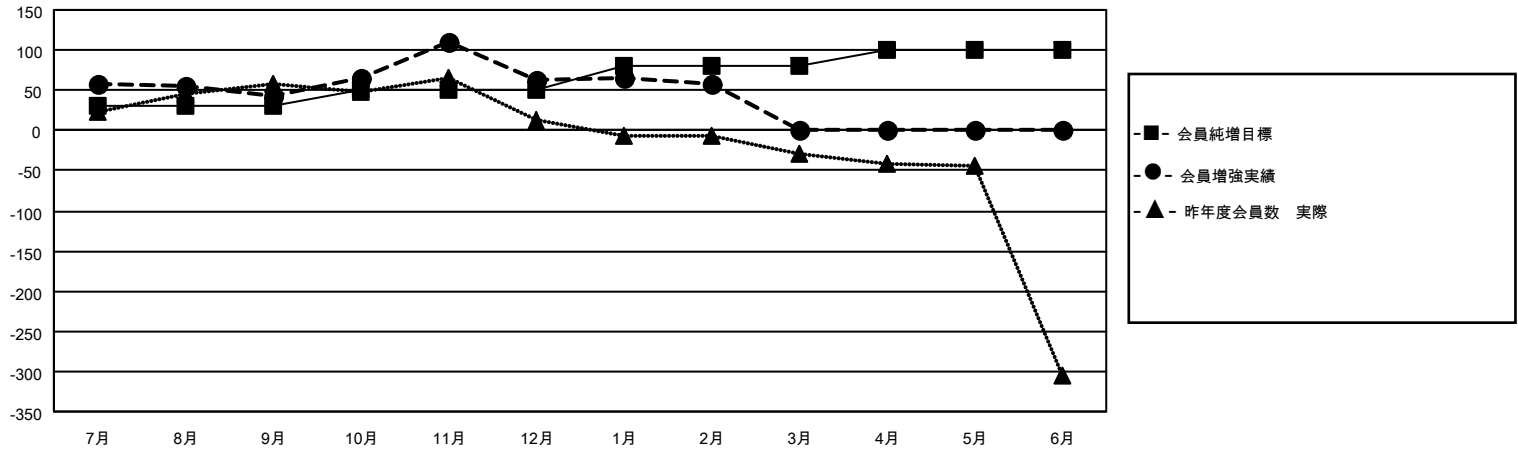

MONTHLY MEMBERSHIP PROGRESS REPORT

地域 JAPAN

District 337 A

Results as of: 2/28/2022

クラブ			
結果：2021-2022			
四半期	新クラブ目標	新クラブ	解散クラブ
7月/8月/9月	0	0	0
10月/11月/12月	1	1	0
1月/2月/3月	0	0	1
4月/5月/6月	1	0	0

名			
結果：2021-2022			
四半期	会員純増目標	会員増強実績	退会者(転籍を含む)実際
7月/8月/9月	30	101	52
10月/11月/12月	20	122	100
1月/2月/3月	30	33	34
4月/5月/6月	20	0	0

新クラブ目標及び実績累計

会員目標及び実績累計

解散クラブ: 1	75 CLUBS OF 114 一名以上の新会 員を登録	男女別	
退会者		男性	3,412 (74.29%)
物故会員 20	会員累計データを見るには、ここをクリック	女性	1,181 (25.71%)
クラブ解散 0		NON BINARY	0 (0.00%)
その他 166		PREFER NOT TO ANSWER	0 (0.00%)
合計 186		世帯主/家族会員合計	1,448
		国際会費半額の家族会員	790